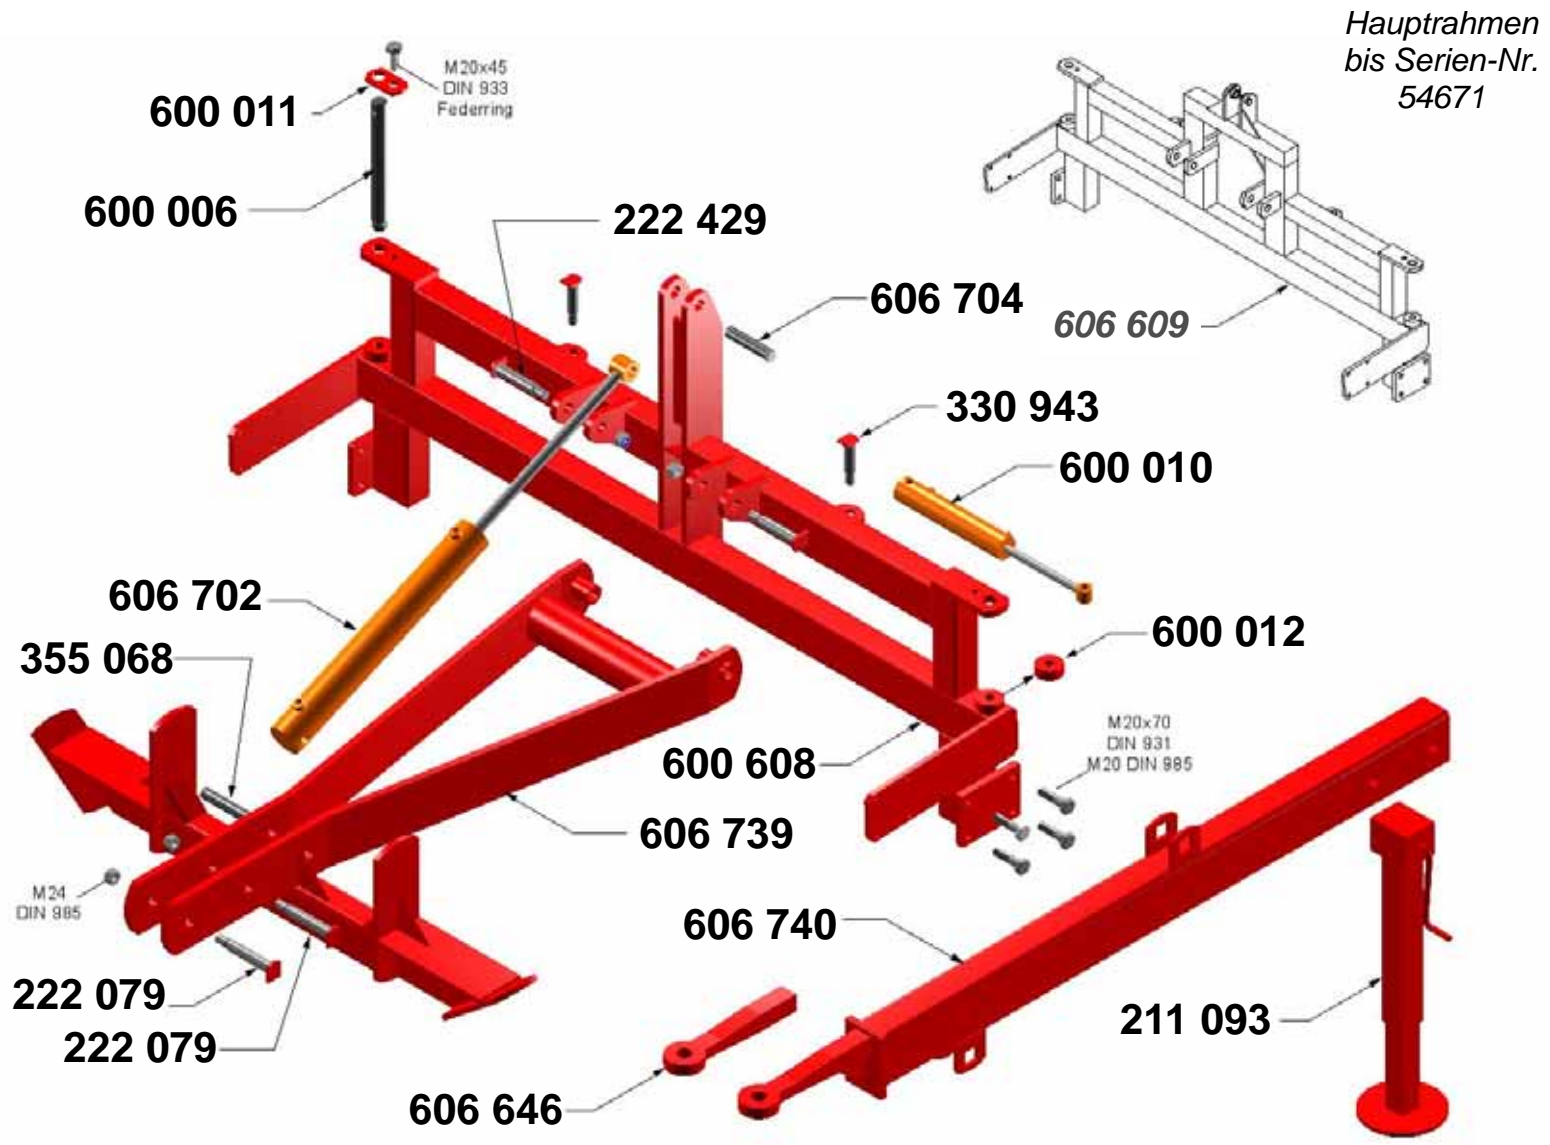

ERSATZTEILLISTE  
SPARE PART LIST  
LISTE DE PIÉCES

Hauptrahmen  
bis Serien-Nr.  
54671

# Achsstummel 60