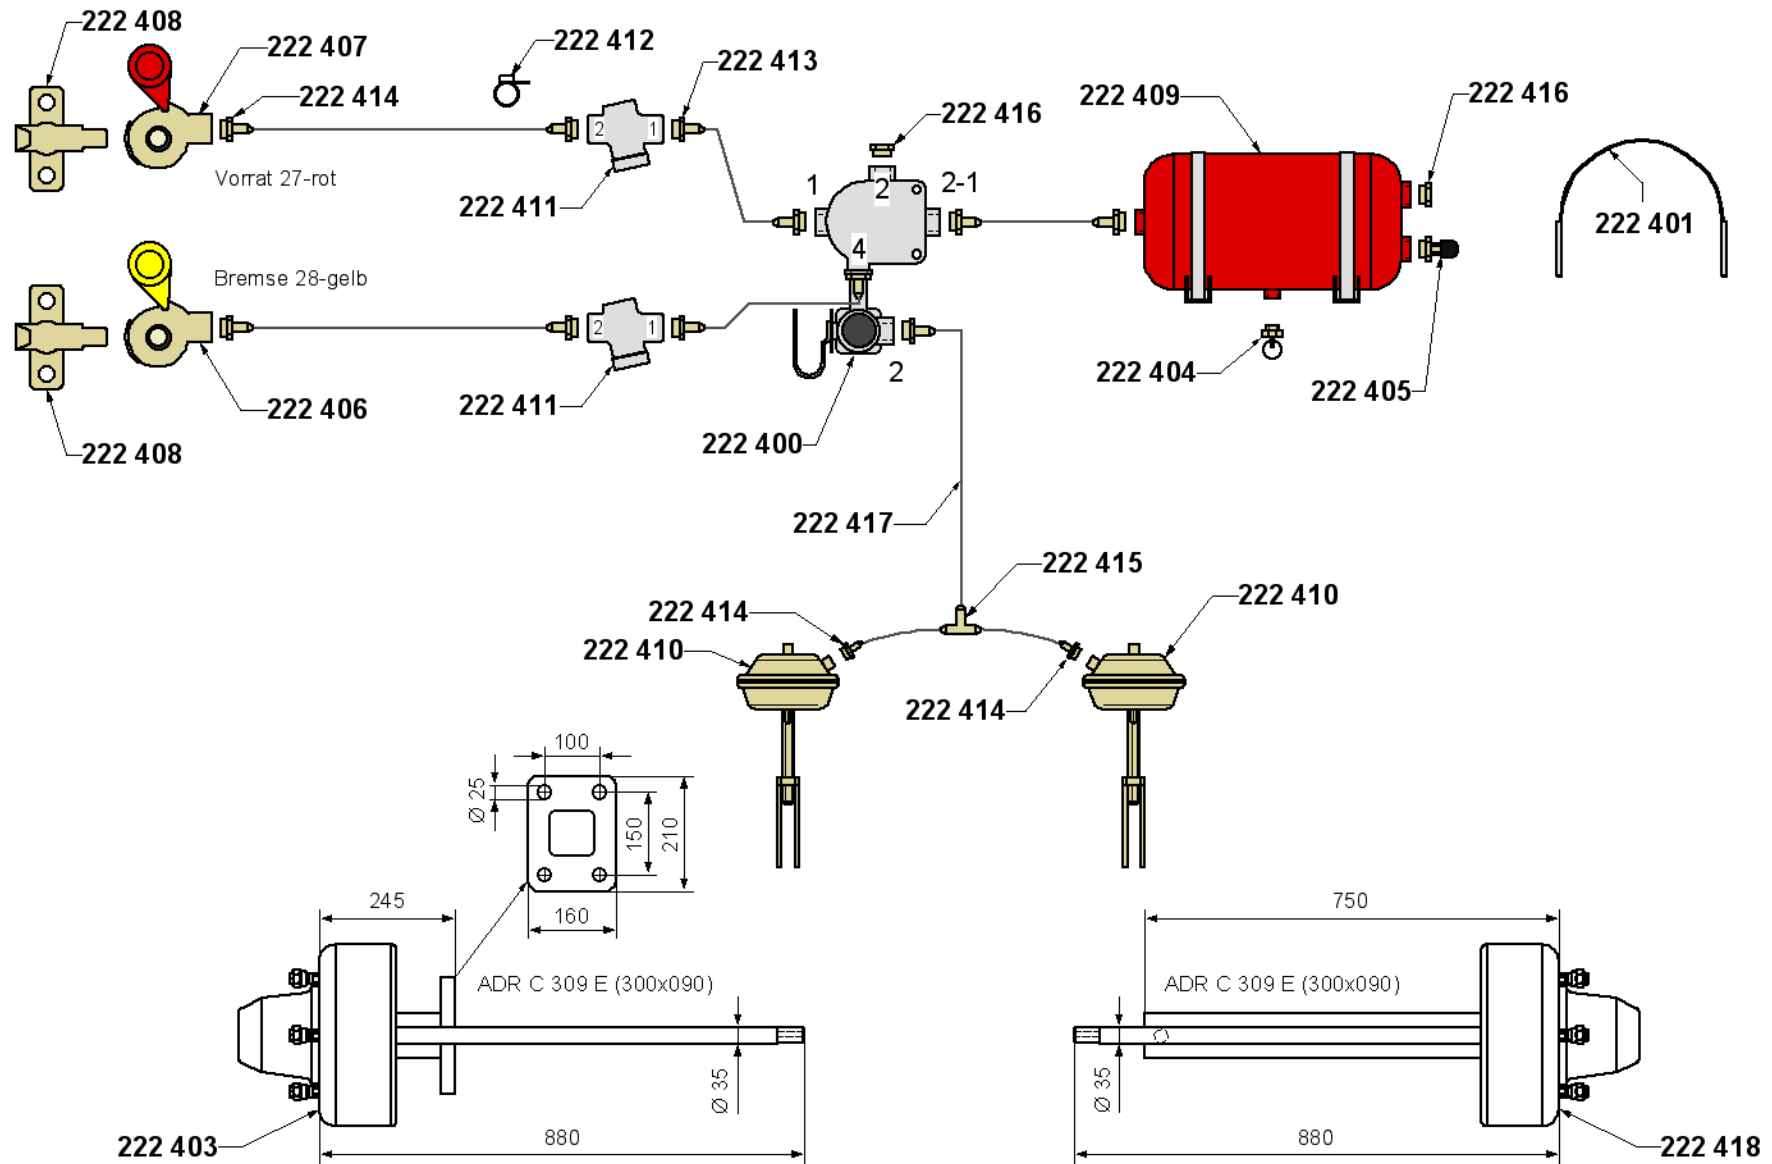

Maschinenbau GmbH
 Rotrehre 23
 D-31542 Bad Nenndorf
 fon: +49-5723-9476-70
 fax: +49 5723-9476-86
 mail:info@knoche-maschinenbau.de

Ersatzteilliste

Typ	
Druckluft-Bremsanlage	
Seite	Baugruppe
2	Bremsanlage
4	
6	
8	
10	
12	
14	
16	
18	
20	
22	
24	
26	
28	
30	

Bestell-Nr.	Benennung	Bemerkung	[kg]	€ Brutto
222 400	Anhängerbremsventil Zweileitung			
222 401	Gegenplatte 201 mit Buchse			
222 403	Bremsachsstummel 245/880-80x80 mit Flanschplatte			
222 404	Entwässerungs-Ventil M22 x 1,5			
222 405	Hohlschraube (M22 x 1,5) mit Prüfanschl.			
222 406	Kupplungskopf Zweileitung Gelb - "Bremse" - M 16 x 1,5			
222 407	Kupplungskopf Zweileitung Rot "Vorrat" - M16 x 1,5			
222 408	Leerkupplung für Kupplungskopf 2-Leitung			
222 409	Luftbehälter für Druckluftbremse			
222 410	Membranzylinder Typ 20			
222 411	Rohrleitungsluftfilter M 22 x 1,5			
222 412	Schlauchschelle 9 mm / 16-25			
222 413	Luftschlauchtülle M22 x 1,5			
222 414	Luftschlauchtülle M16 x 1,5			
222 415	T-Stück + Einstecktüllen			
222 416	Blindstopfen M22 x 1,5			
222 417	Druckluftschlauch RT11 DIN 74310 / Meter			
222 418	Bremsachsstummel 750/880-80x80			