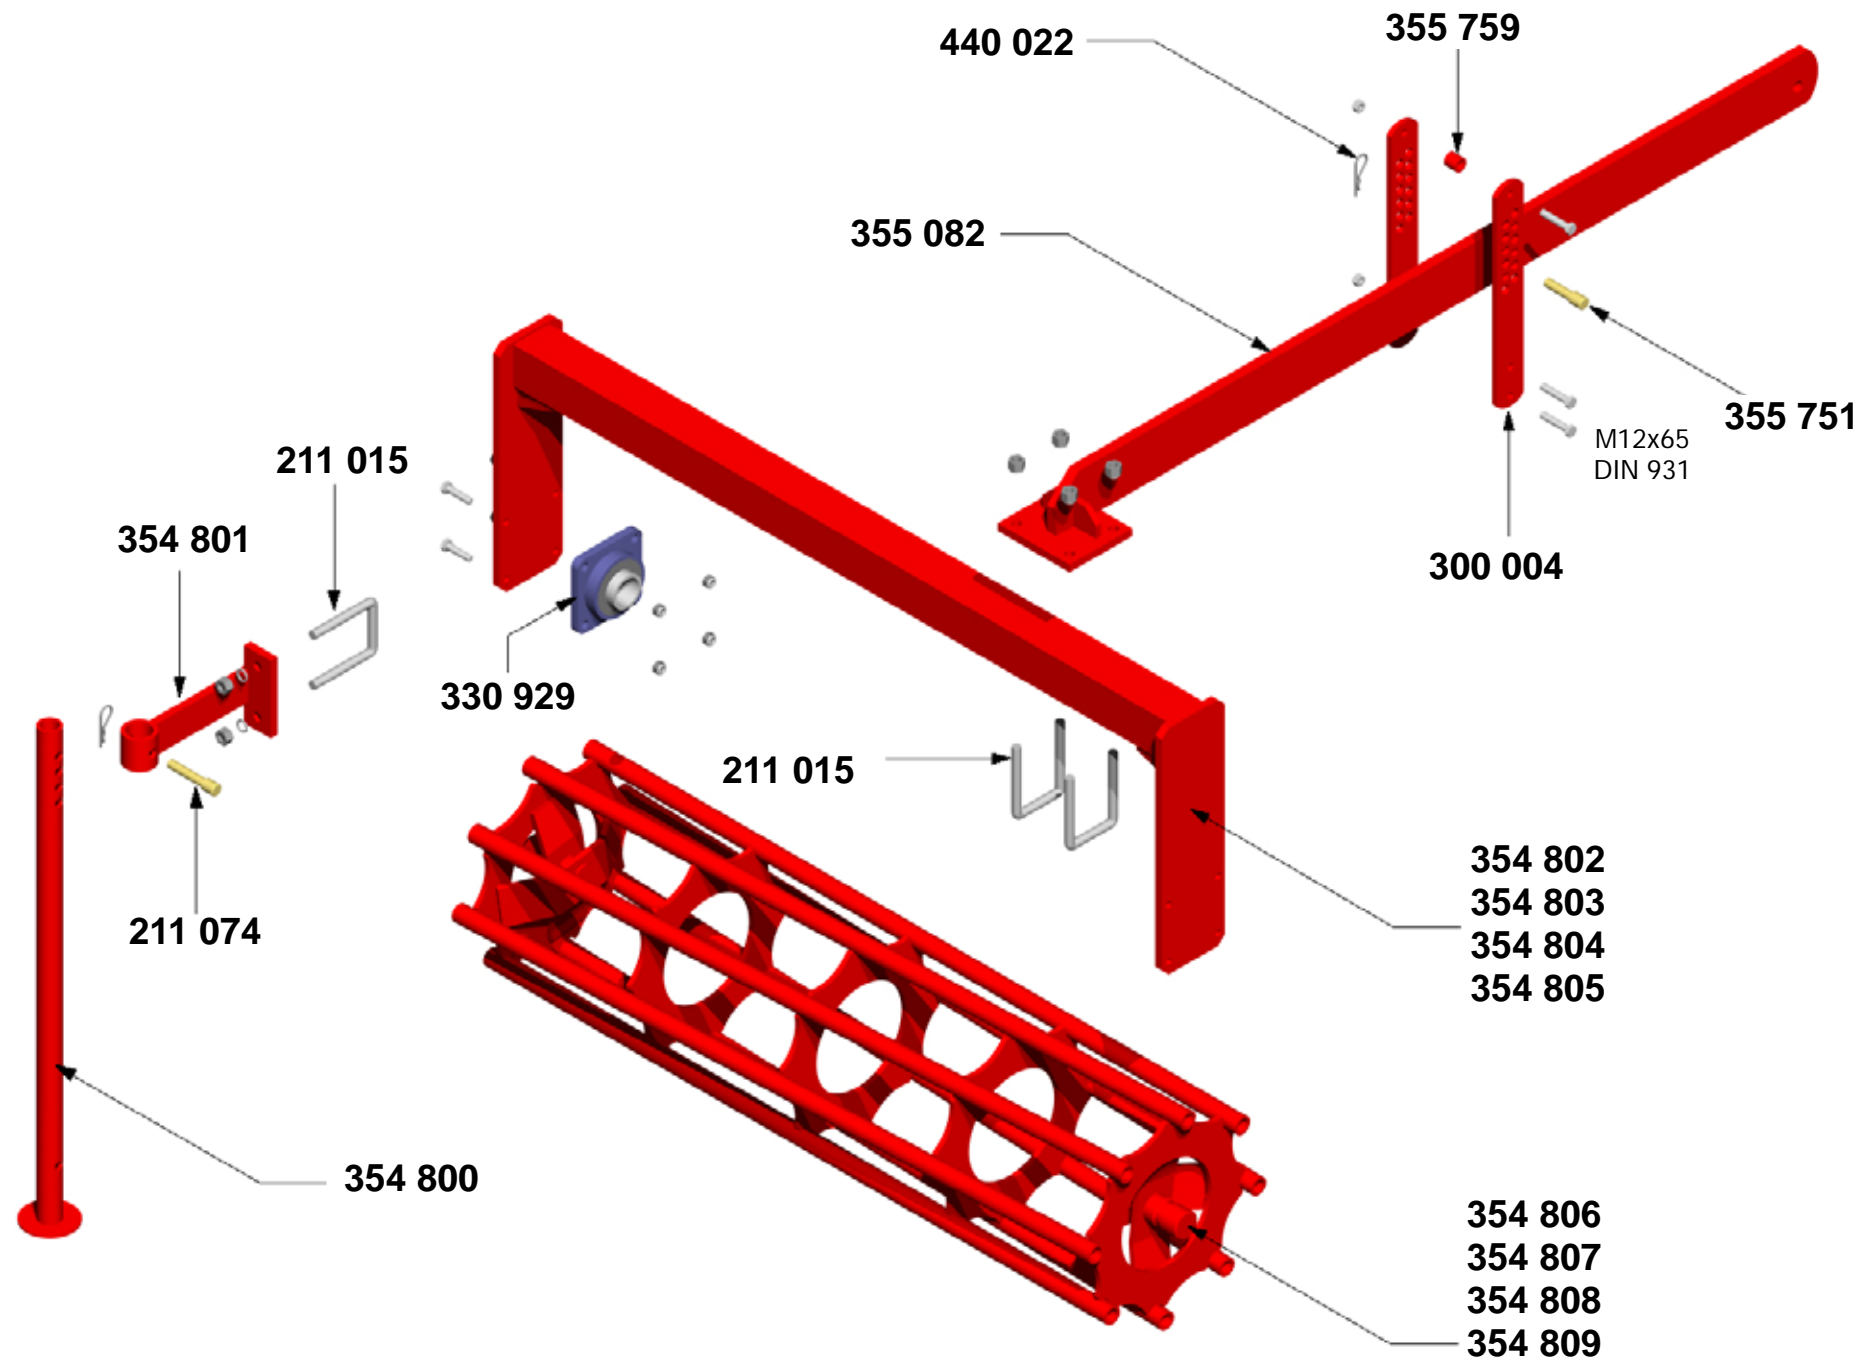

Ausgabe: A_0106 • Preisstand: PL112 • Ersatz für: *

KNOCHEN Maschinenbau GmbH • Tel.: +49-(0)-5723-9476-70 • Fax: +49-(0)-5723-9476-86 • www.knoche-maschinenbau.de