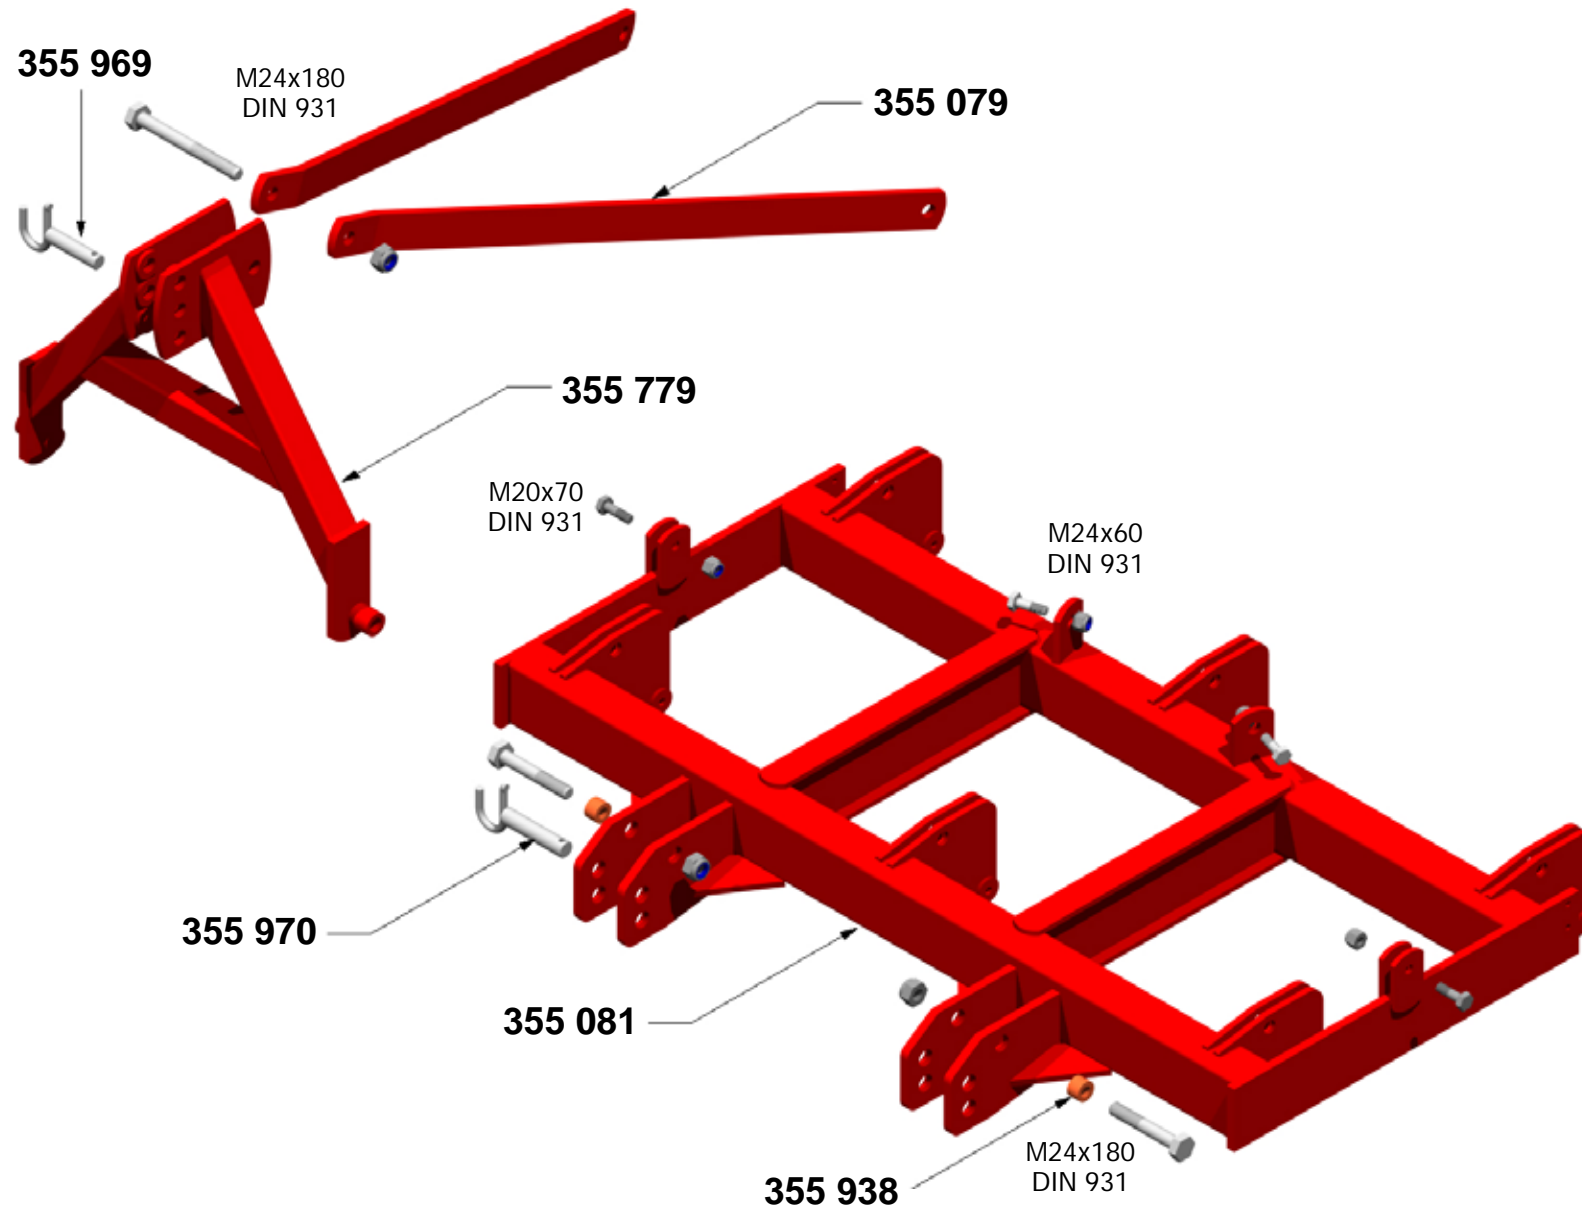

**BISON**  
Tiefenlockerer / deep loosener

Ausgabe: A\_0106 Version: 01.10

KNOCHE  
Maschinenbau GmbH  
31542 Bad Nenndorf  
Tel.: +49-5723-9476-70  
Fax: +49-5723-9476-86  
info@knoche-maschinenbau.de  
[www.knoche-maschinenbau.de](http://www.knoche-maschinenbau.de)

ERSATZTEILLISTE  
SPARE PART LIST  
LISTE DE PIÉCES

Ausgabe: A\_0106 • Preisstand: PL112 • Ersatz für: \*

KNOCHEN Maschinenbau GmbH • Tel.: +49-(0)-5723-9476-70 • Fax: +49-(0)-5723-9476-86 • www.knoche-maschinenbau.de