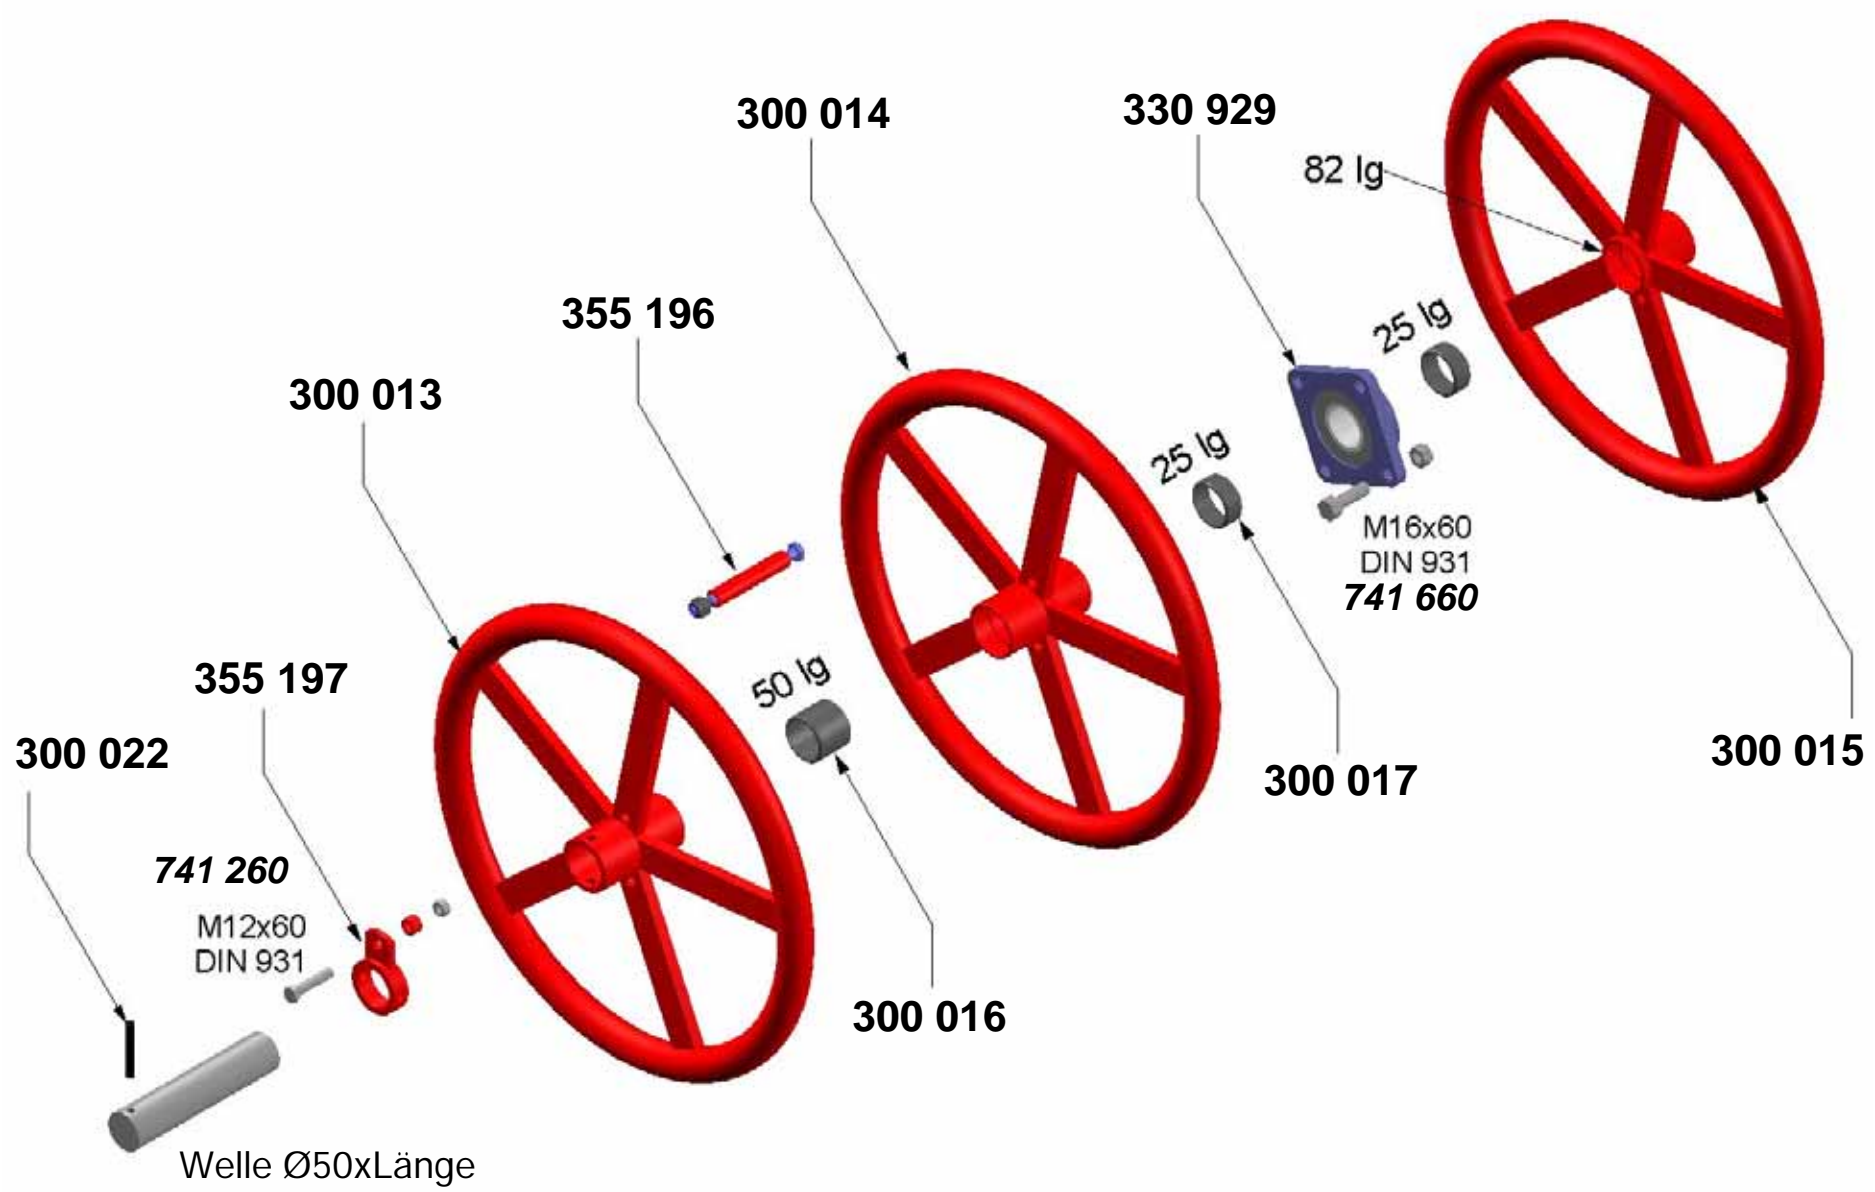

ERSATZTEILLISTE  
SPARE PART LIST  
LISTE DE PIÈCES

Ausgabe: A\_0101 • Preisstand: PL112 • Ersatz für: \*

KNOCHEN Maschinenbau GmbH • Tel.: +49-(0)-5723-9476-70 • Fax: +49-(0)-5723-9476-86 • www.knoche-maschinenbau.de