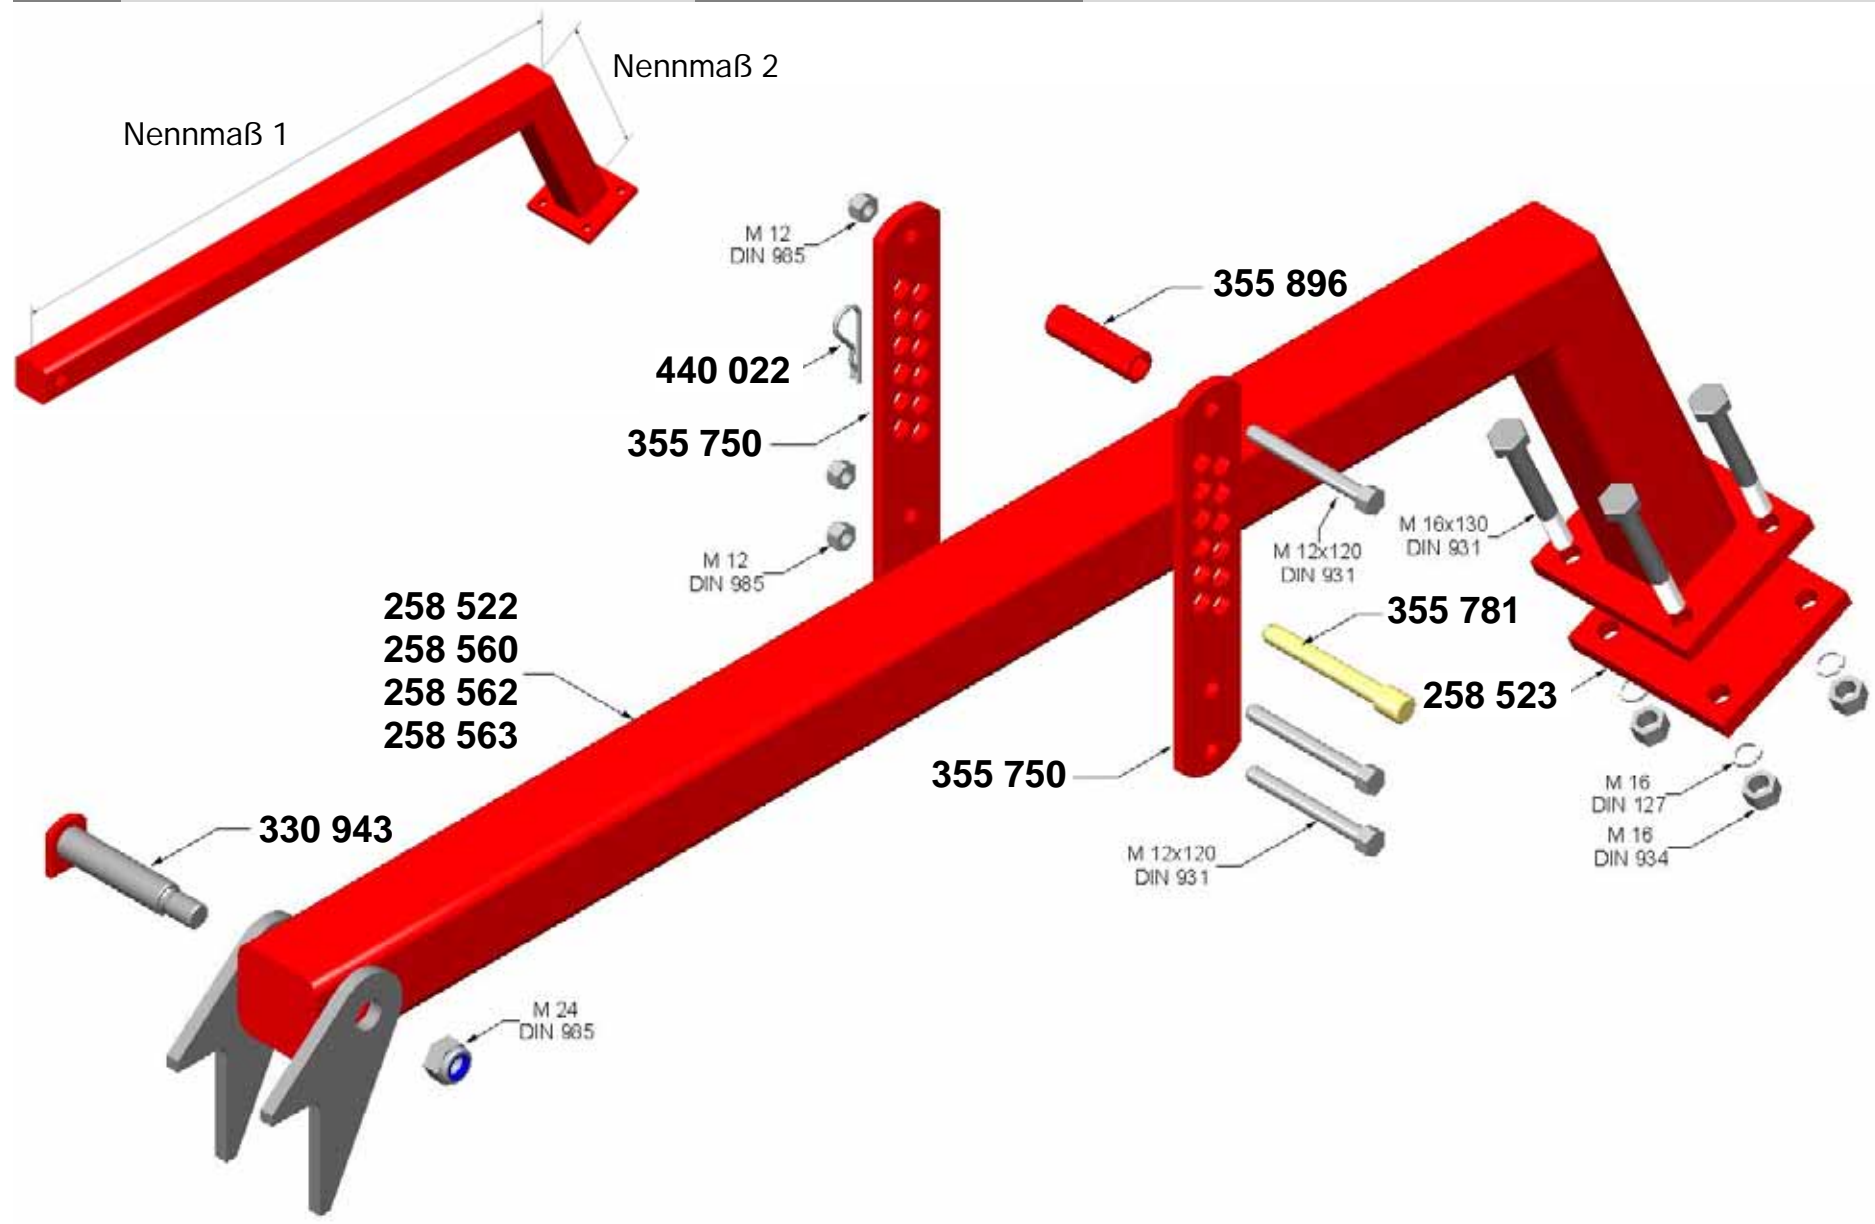

ERSATZTEILLISTE  
SPARE PART LIST  
LISTE DE PIÈCES

Ausgabe: A\_0101 • Preisstand: PL112 • Ersatz für: \*

KNOCHEN Maschinenbau GmbH • Tel.: +49-(0)-5723-9476-70 • Fax: +49-(0)-5723-9476-86 • www.knoche-maschinenbau.de