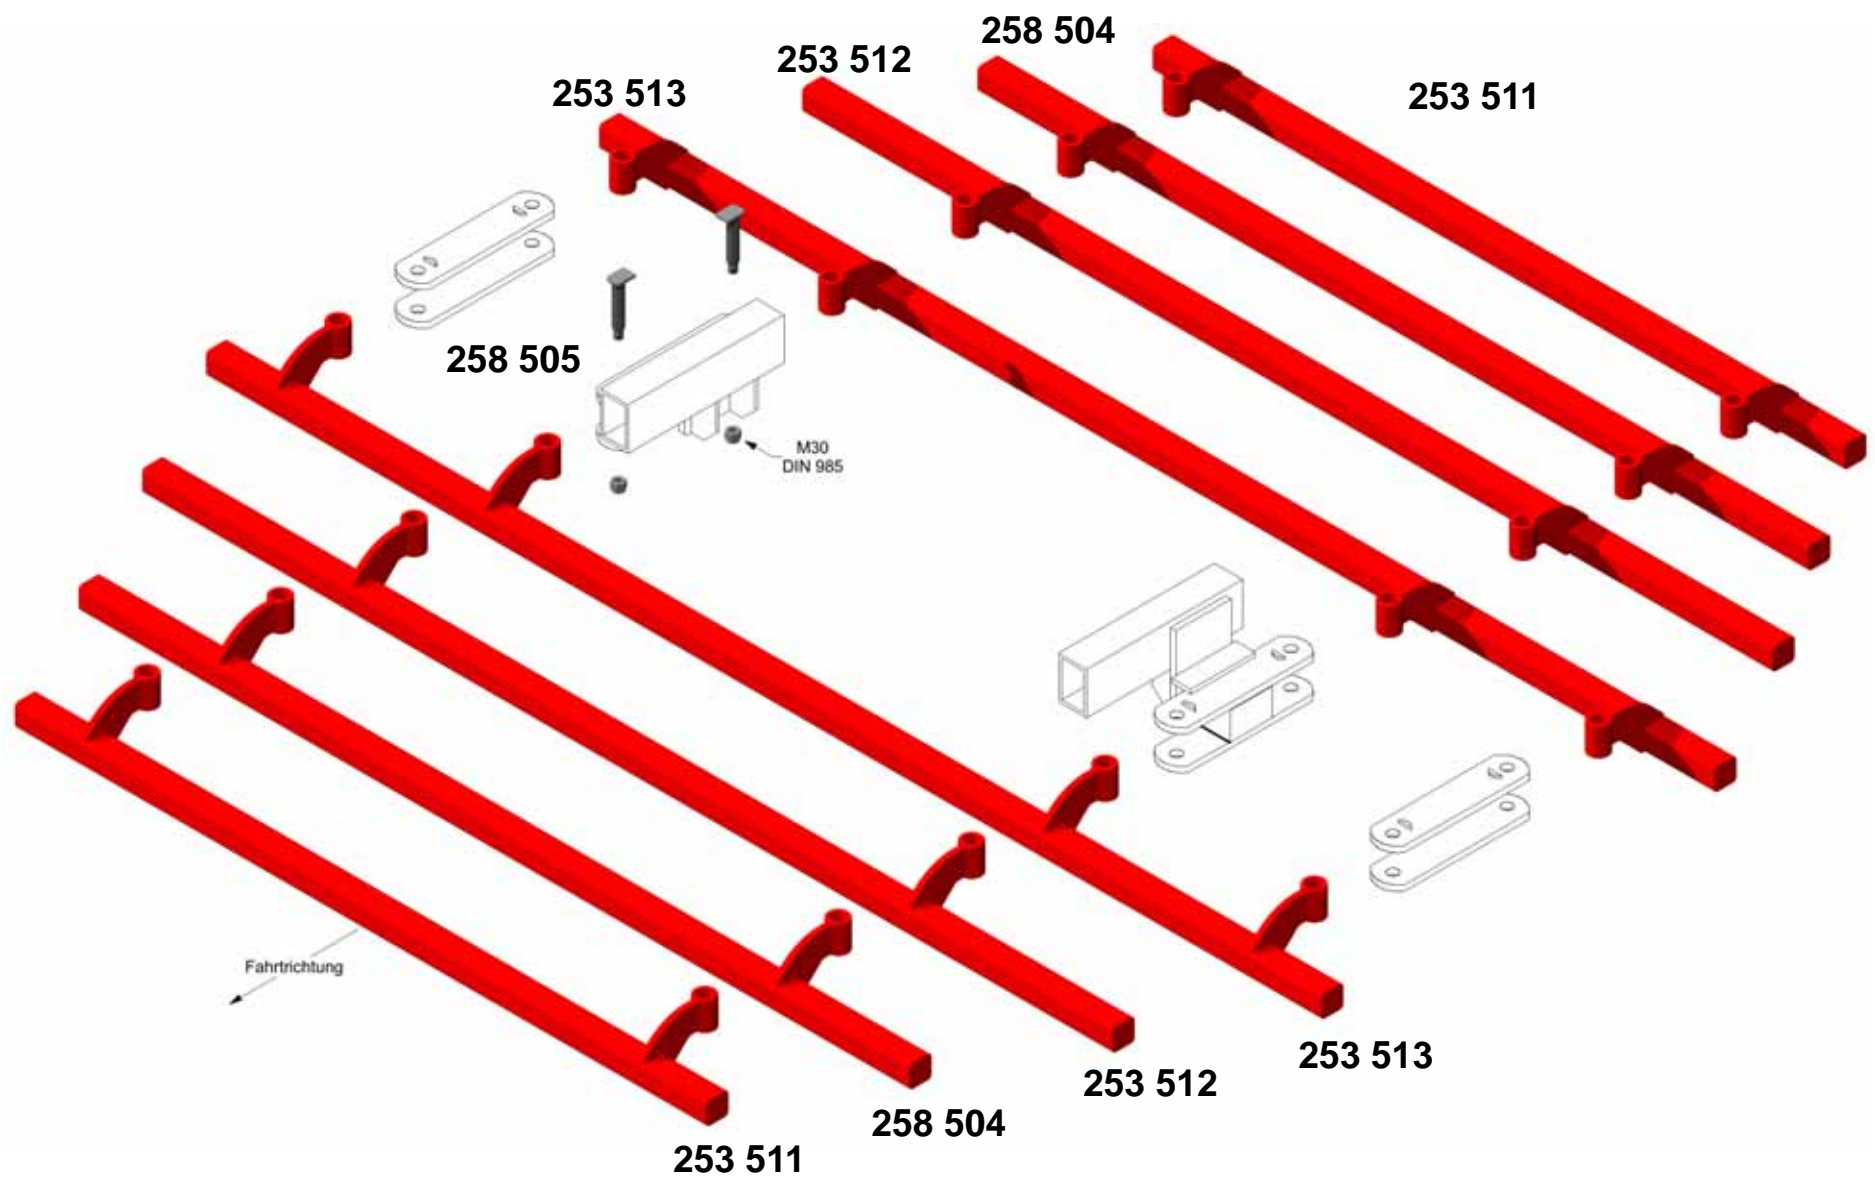

ERSATZTEILLISTE  
SPARE PART LIST  
LISTE DE PIÈCES

Ausgabe: A\_0101 • Preisstand: PL112 • Ersatz für: \*

KNOCHEN Maschinenbau GmbH • Tel.: +49-(0)-5723-9476-70 • Fax: +49-(0)-5723-9476-86 • www.knoche-maschinenbau.de