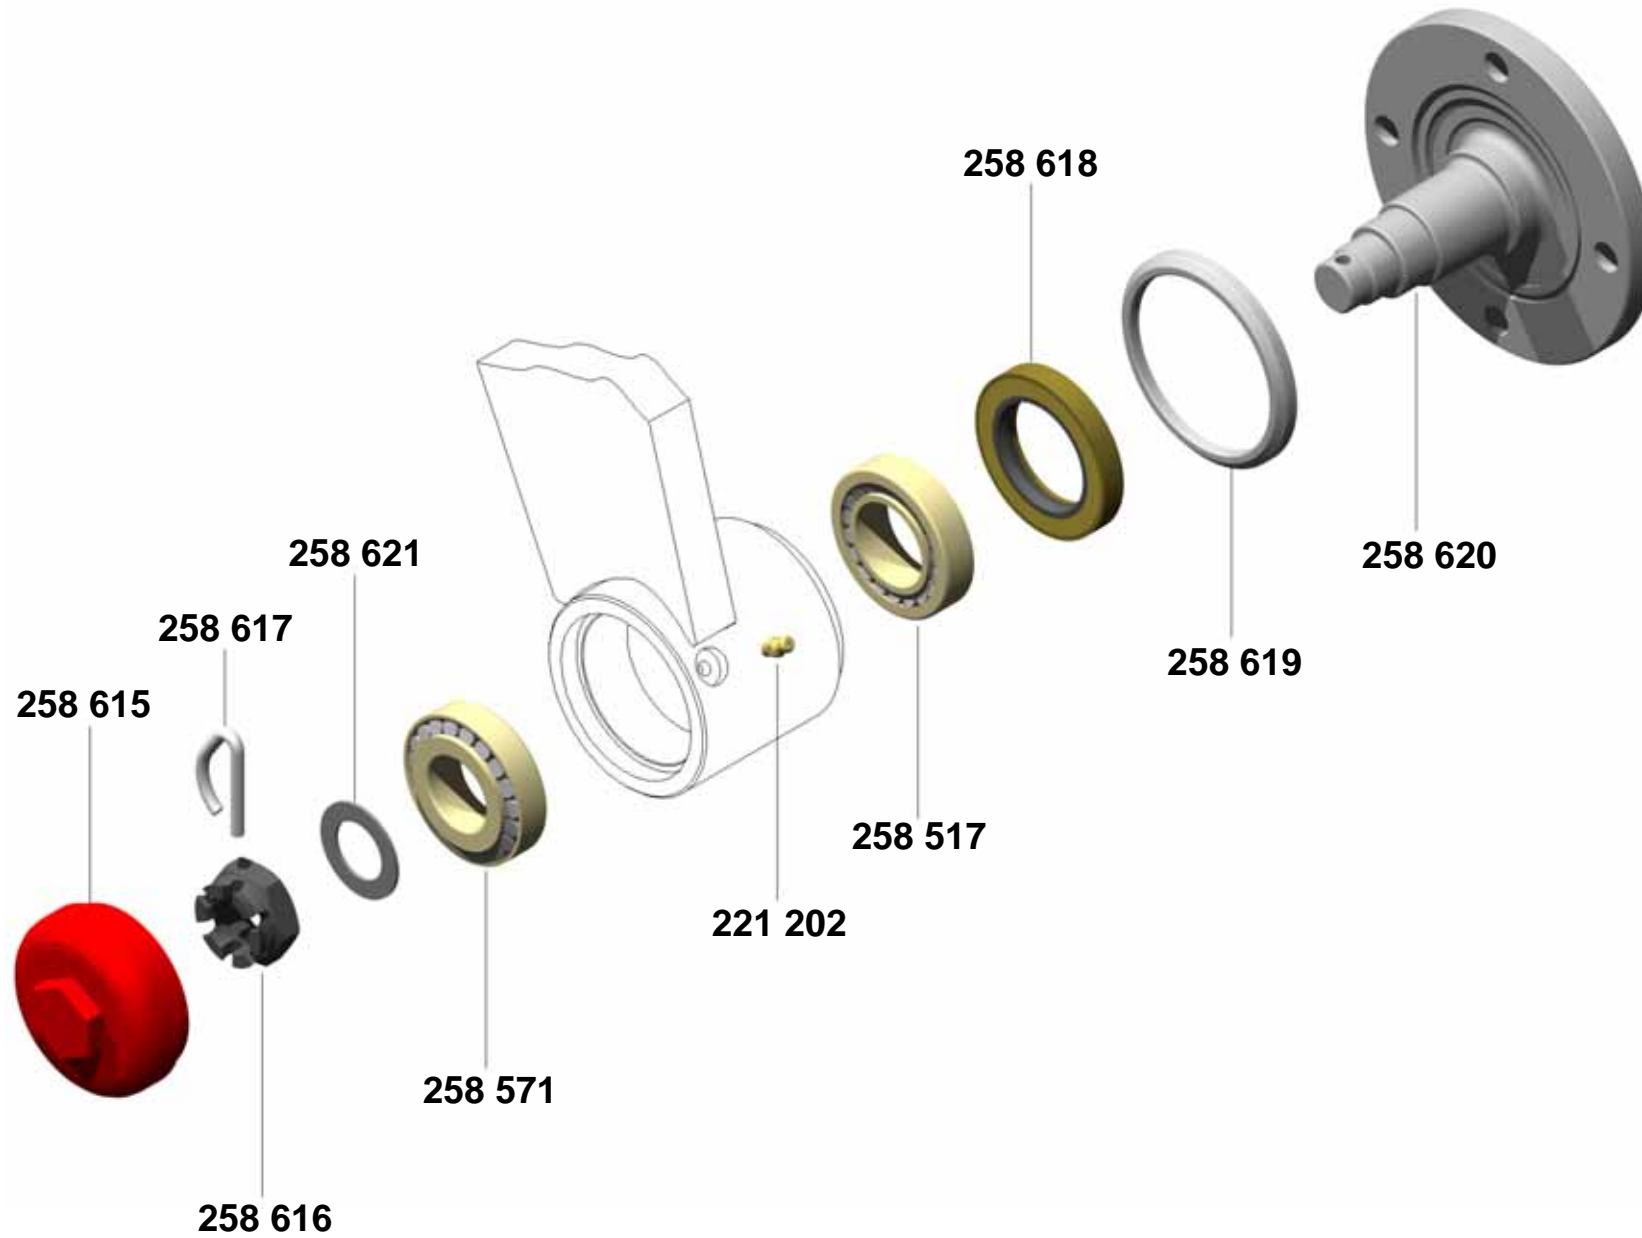

ERSATZTEILLISTE  
SPARE PART LIST  
LISTE DE PIÈCES

Ausgabe: A\_0101 • Preisstand: PL112 • Ersatz für: \*

KNOCHEN Maschinenbau GmbH • Tel.: +49-(0)-5723-9476-70 • Fax: +49-(0)-5723-9476-86 • www.knoche-maschinenbau.de