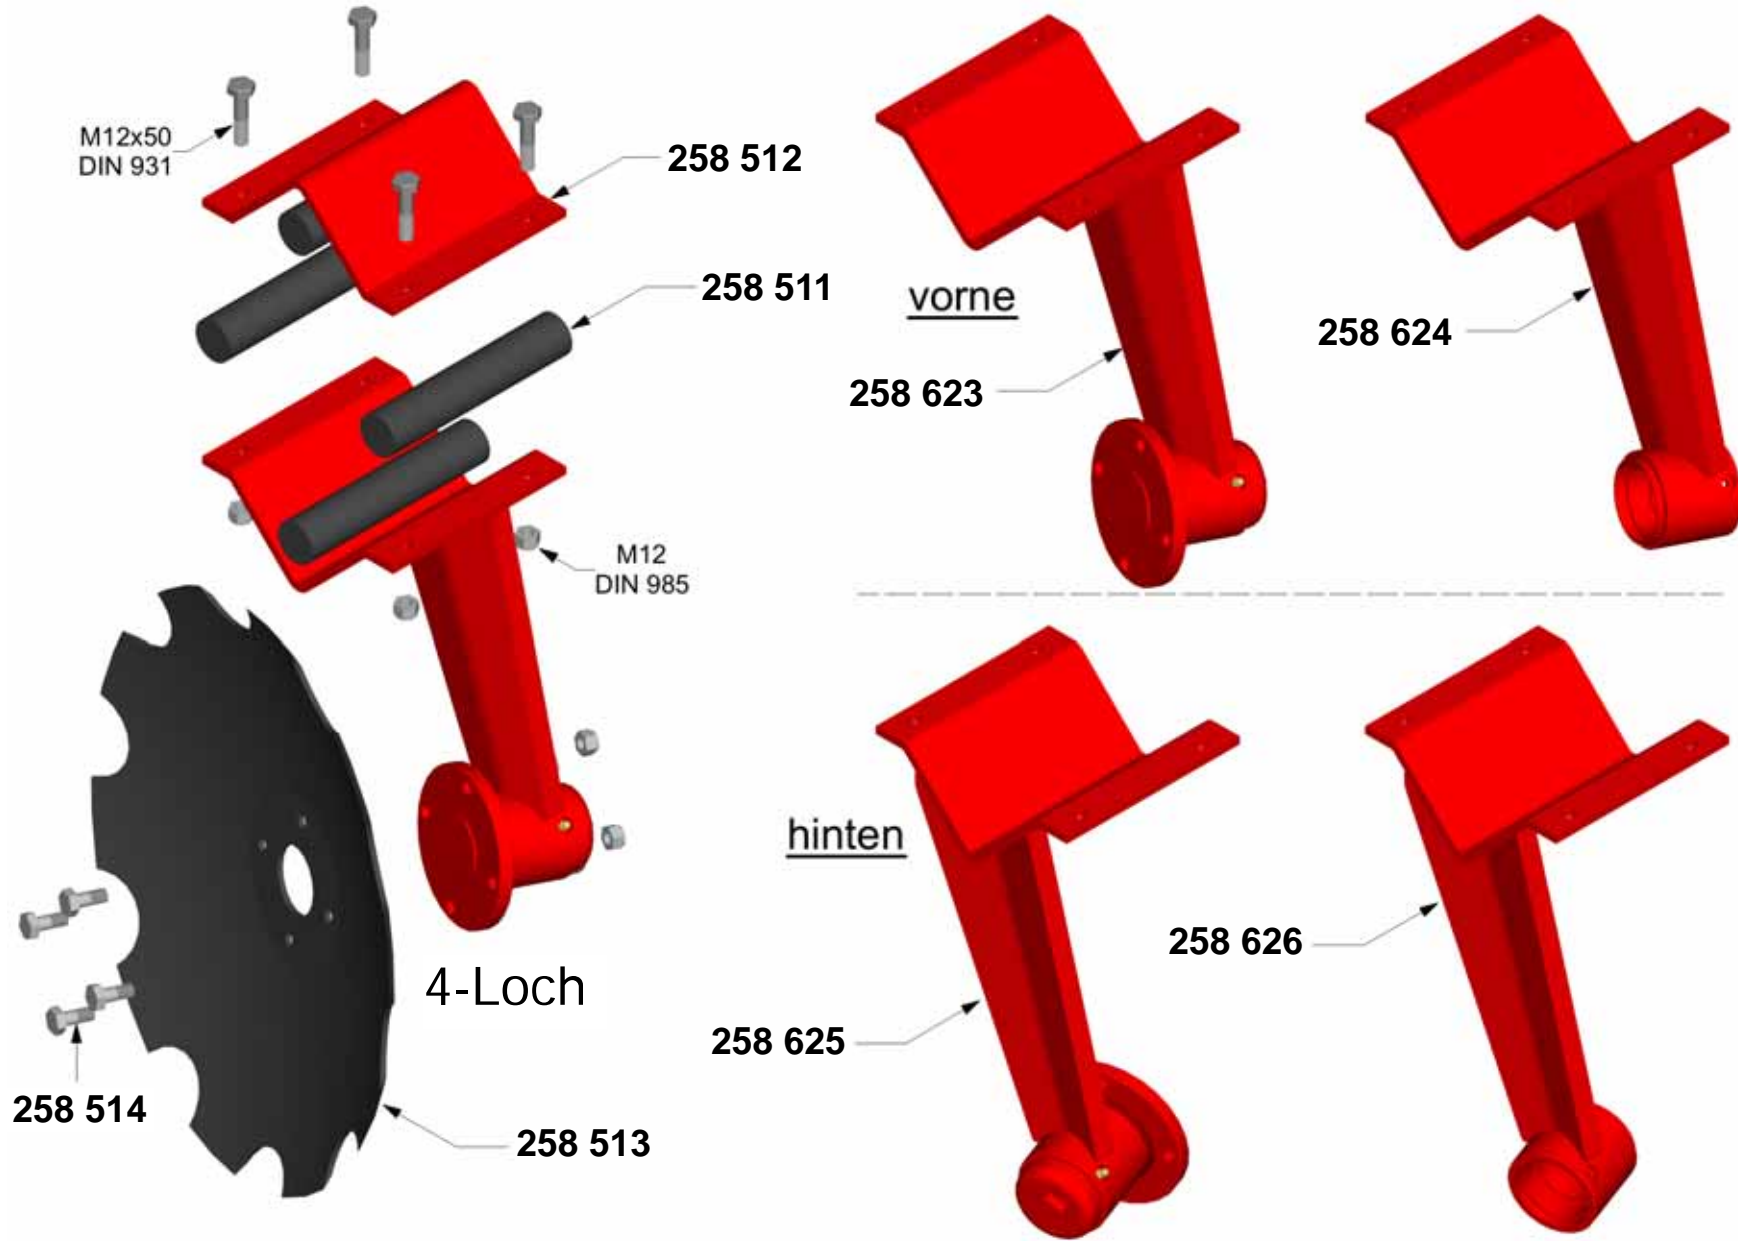

**DIM**  
Kurzscheibenegge / short disc

Ausgabe: A\_0101 Version: 01.10

KNOCHE  
Maschinenbau GmbH  
31542 Bad Nenndorf  
Tel.: +49-5723-9476-70  
Fax: +49-5723-9476-86  
info@knoche-maschinenbau.de  
[www.knoche-maschinenbau.de](http://www.knoche-maschinenbau.de)

ERSATZTEILLISTE  
SPARE PART LIST  
LISTE DE PIÈCES

Ausgabe: A\_0101 • Preisstand: PL112 • Ersatz für: \*

KNOCHEN Maschinenbau GmbH • Tel.: +49-(0)-5723-9476-70 • Fax: +49-(0)-5723-9476-86 • www.knoche-maschinenbau.de