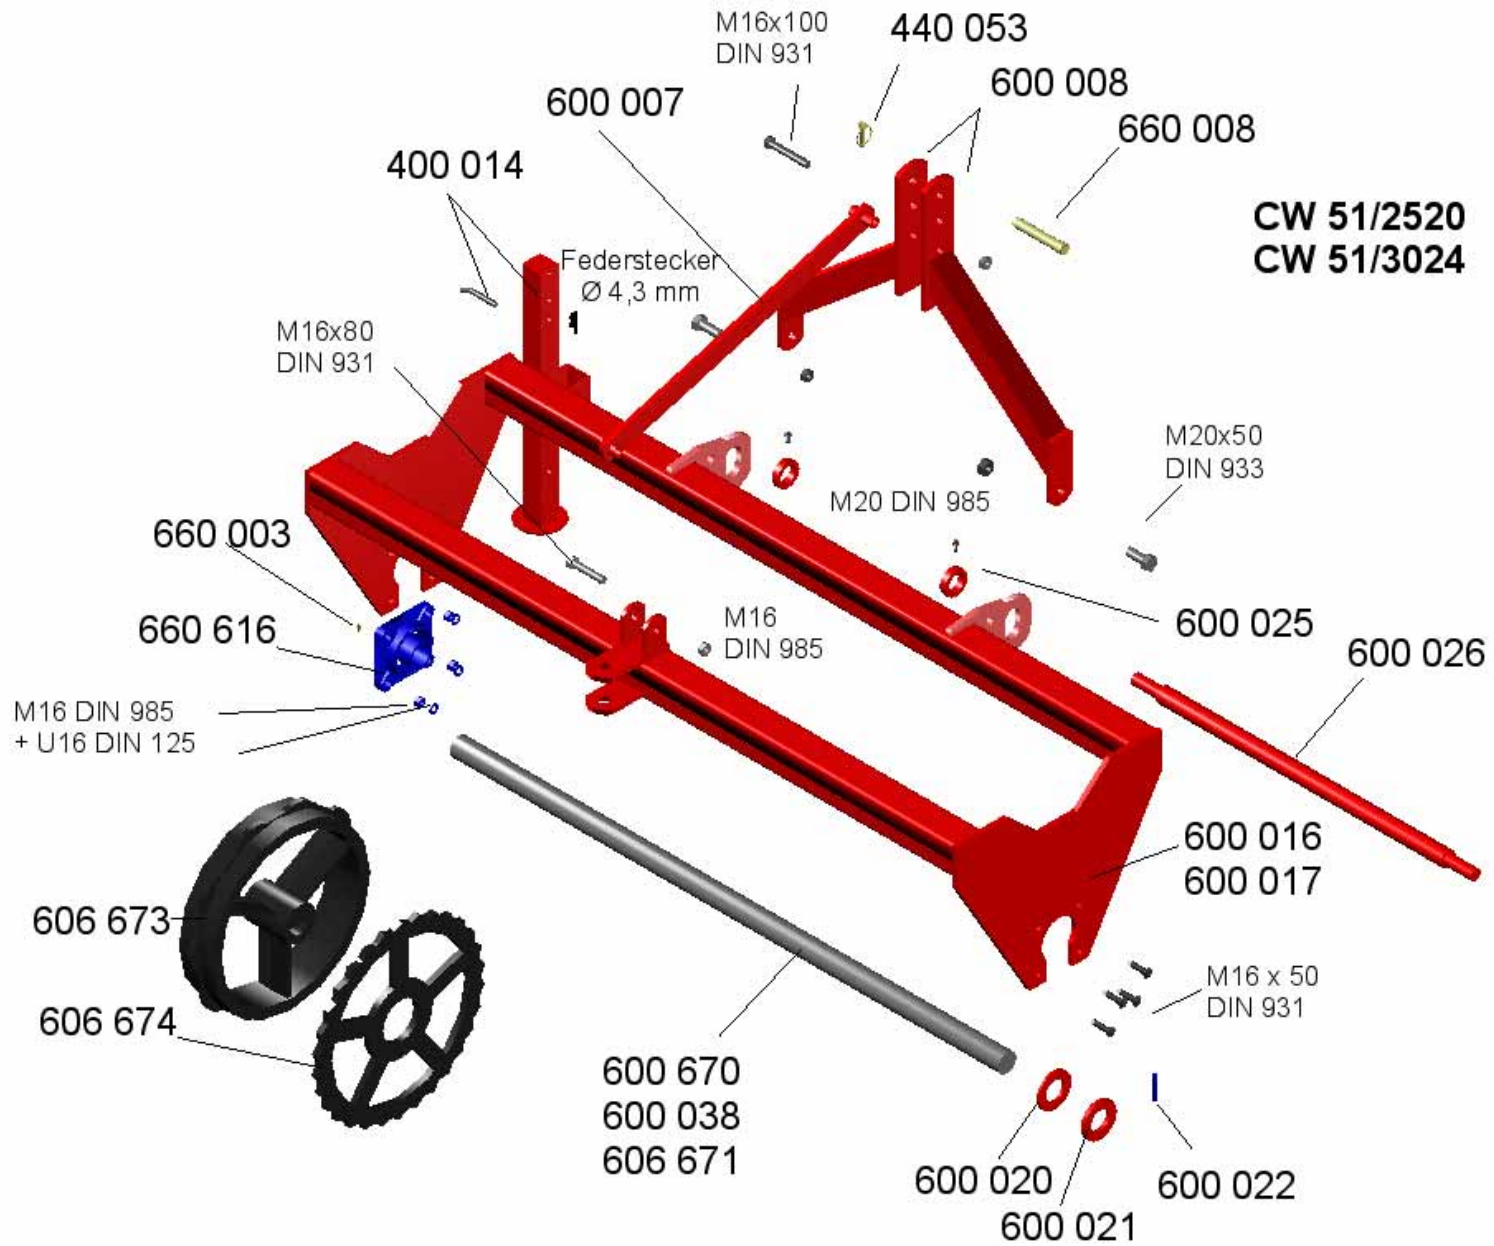

CW + CW-F
Cambridgewalzen / roller

Ausgabe: A_0088 Version: 01.10

KNOCHE
Maschinenbau GmbH
31542 Bad Nenndorf
Tel.: +49-5723-9476-70
Fax: +49-5723-9476-86
info@knoche-maschinenbau.de
www.knoche-maschinenbau.de

ERSATZTEILLISTE
SPARE PART LIST
LISTE DE PIÈCES

CW 51/2520
CW 51/3024