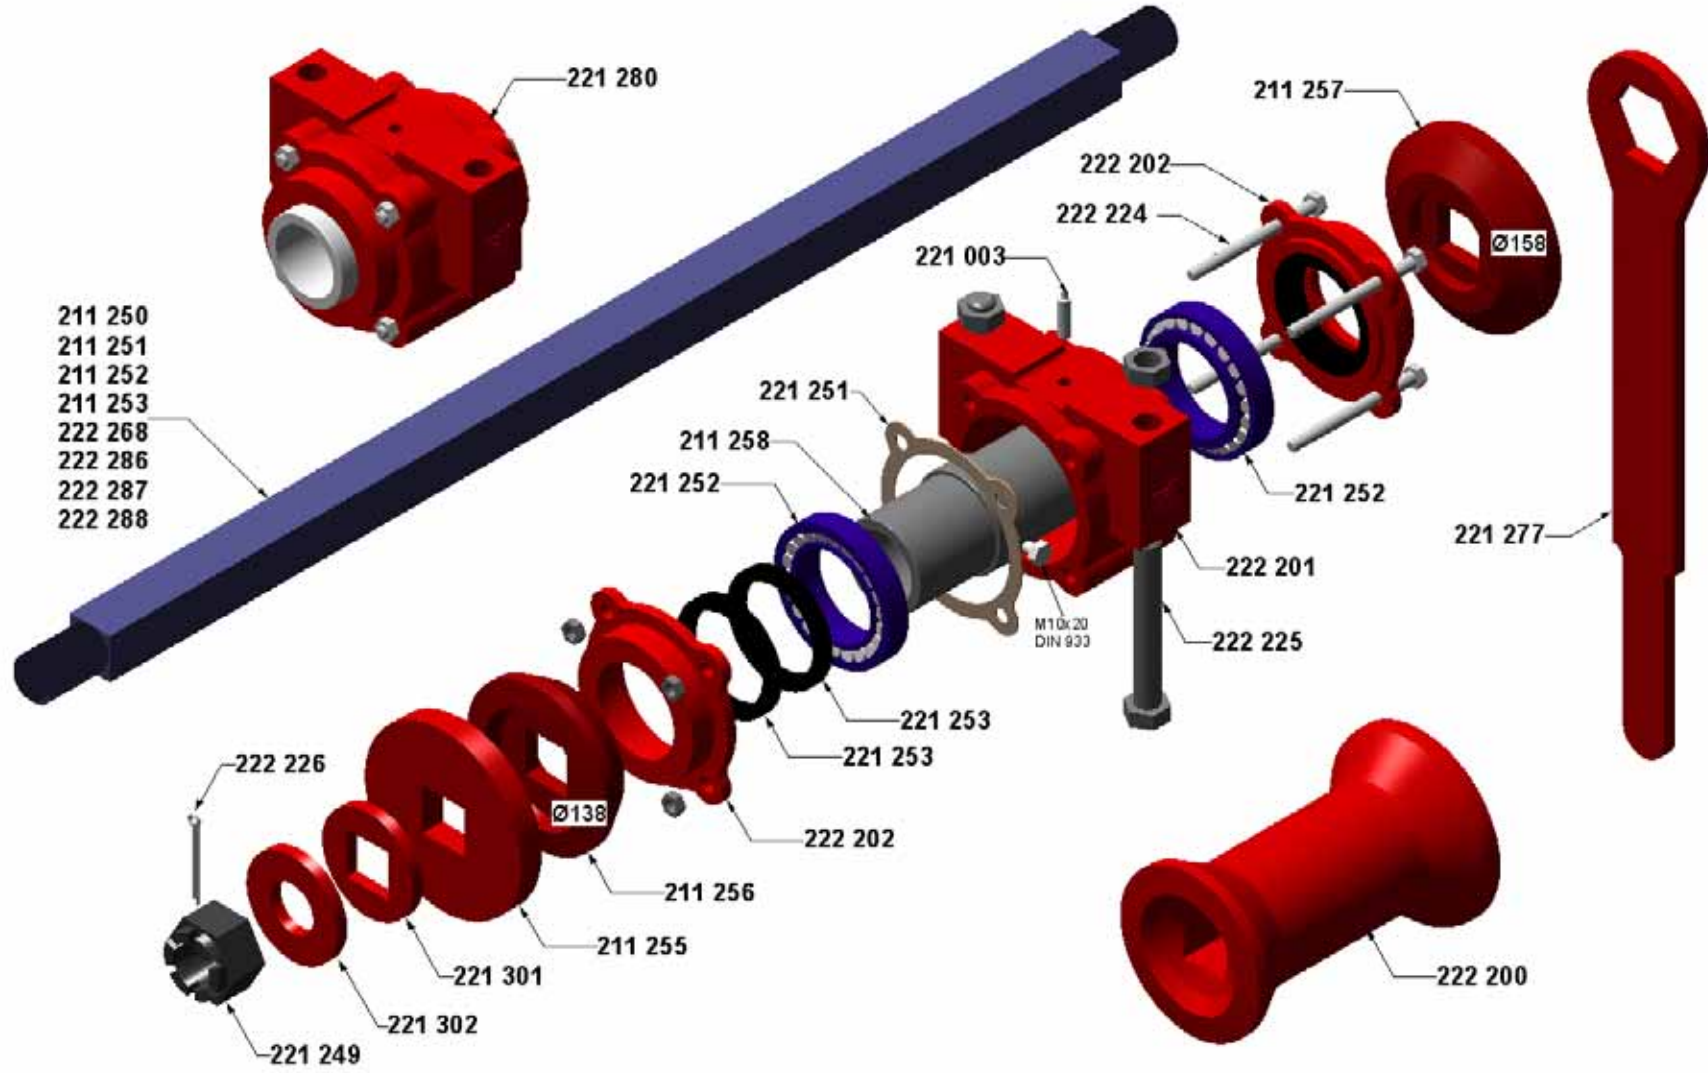

SE-D
Scheibenegge / disc harrow

Ausgabe: A_0072 Version: 01.10

KNOCHE
Maschinenbau GmbH
31542 Bad Nenndorf
Tel.: +49-5723-9476-70
Fax: +49-5723-9476-86
info@knoche-maschinenbau.de
www.knoche-maschinenbau.de

ERSATZTEILLISTE
SPARE PART LIST
LISTE DE PIÉCES

- 211 250
- 211 251
- 211 252
- 211 253
- 222 268
- 222 286
- 222 287
- 222 288

Ausgabe: A_0072 • Preisstand: PL112 • Ersatz für: *

KNOCHEN Maschinenbau GmbH • Tel.: +49-(0)-5723-9476-70 • Fax: +49-(0)-5723-9476-86 • www.knoche-maschinenbau.de