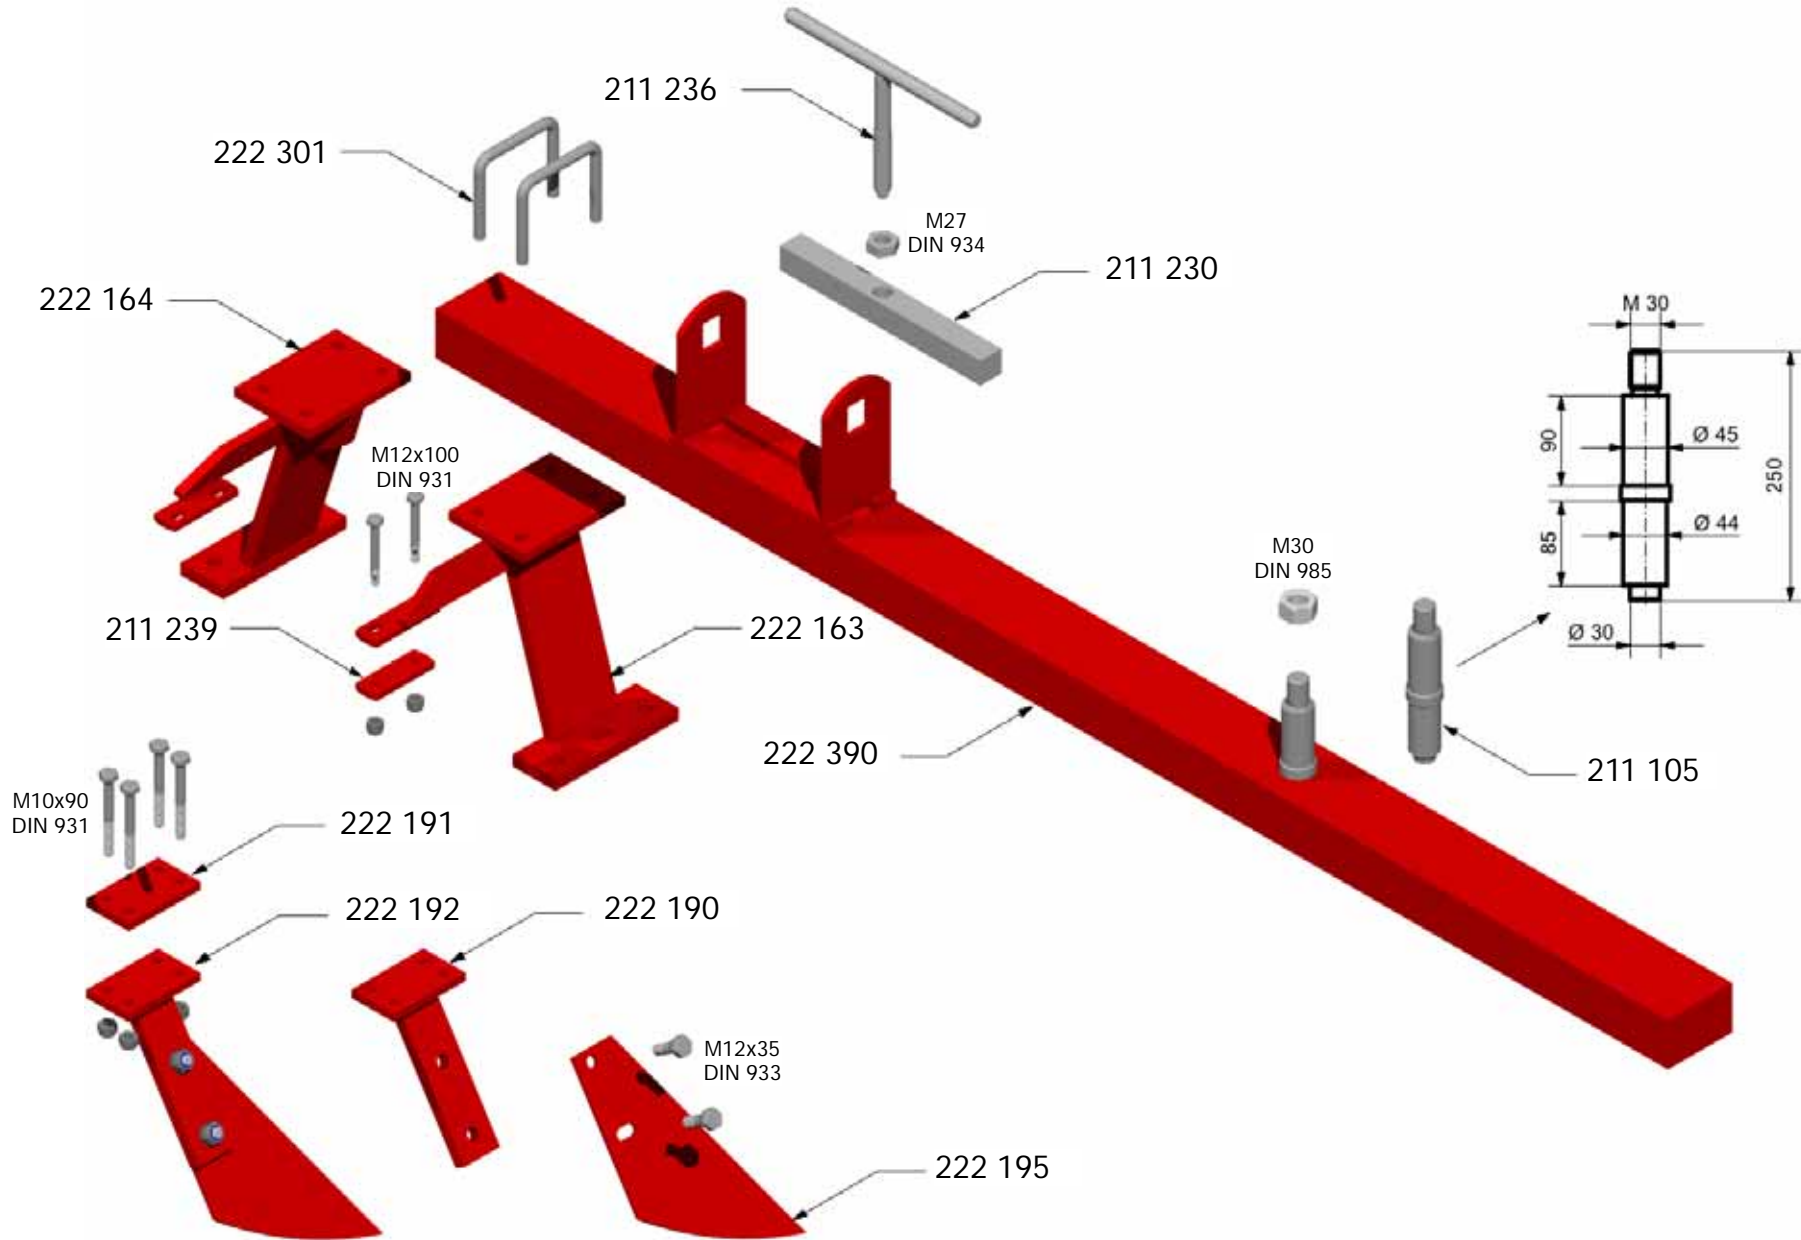

SE-D
Scheibenegge / disc harrow

Ausgabe: A_0072 Version: 01.10

KNOCHE
Maschinenbau GmbH
31542 Bad Nenndorf
Tel.: +49-5723-9476-70
Fax: +49-5723-9476-86
info@knoche-maschinenbau.de
www.knoche-maschinenbau.de

ERSATZTEILLISTE
SPARE PART LIST
LISTE DE PIÉCES

- 211 250
- 211 251
- 211 252
- 211 253
- 222 268
- 222 286
- 222 287
- 222 288

Ausgabe: A_0072 • Preisstand: PL112 • Ersatz für: *

KNOCHEN Maschinenbau GmbH • Tel.: +49-(0)-5723-9476-70 • Fax: +49-(0)-5723-9476-86 • www.knoche-maschinenbau.de