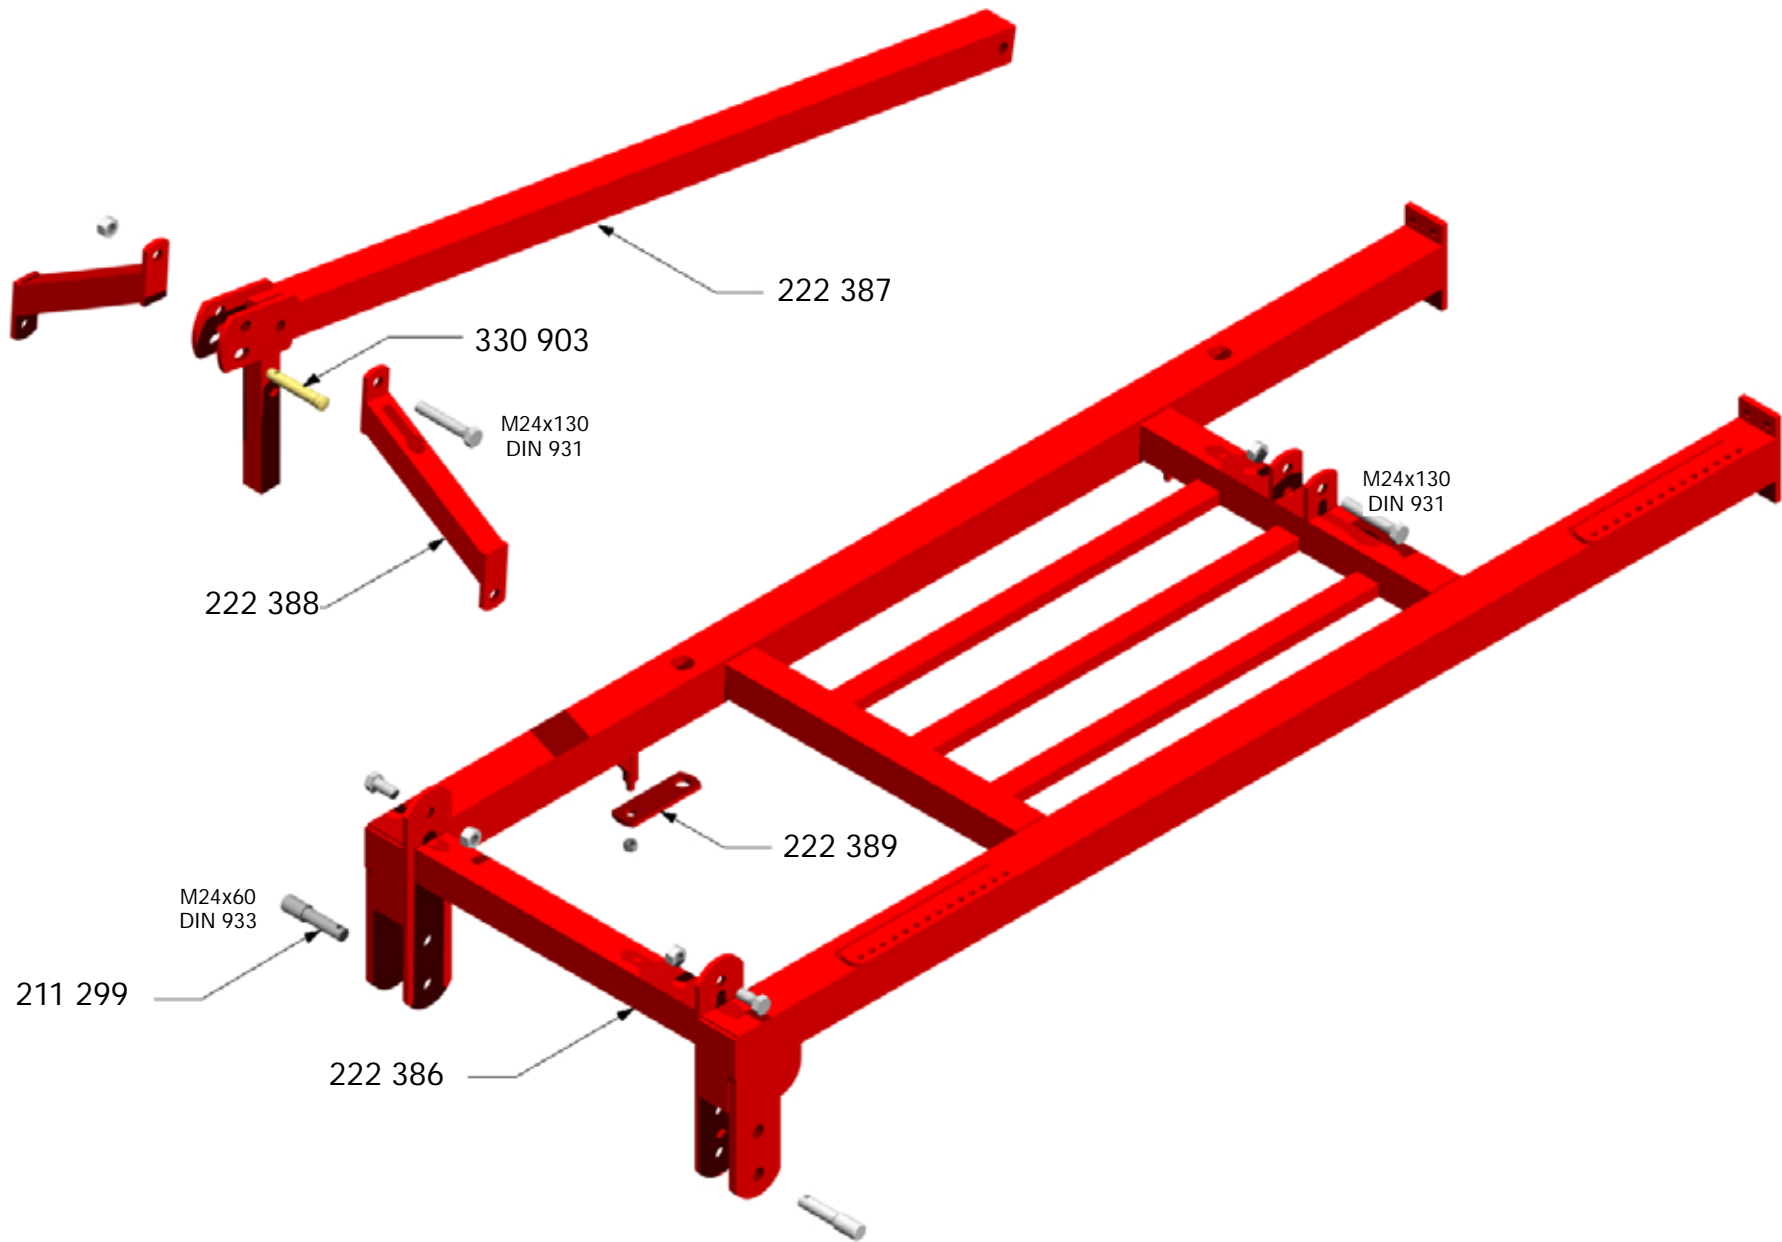

SE-D
Scheibenegge / disc harrow

Ausgabe: A_0072 Version: 01.10

KNOCHE
Maschinenbau GmbH
31542 Bad Nenndorf
Tel.: +49-5723-9476-70
Fax: +49-5723-9476-86
info@knoche-maschinenbau.de
www.knoche-maschinenbau.de

ERSATZTEILLISTE
SPARE PART LIST
LISTE DE PIÉCES

- 211 250
- 211 251
- 211 252
- 211 253
- 222 268
- 222 286
- 222 287
- 222 288

Ausgabe: A_0072 • Preisstand: PL112 • Ersatz für: *

KNOCHEN Maschinenbau GmbH • Tel.: +49-(0)-5723-9476-70 • Fax: +49-(0)-5723-9476-86 • www.knoche-maschinenbau.de